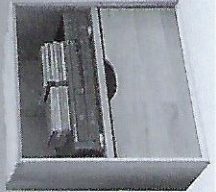

natürlich wohnen

Würfelsystem Quadrat,

Tiefe 35 cm

Würfelsystem Quadrat,

Tiefe 35 cm

Würfelsystem Quadrat,

Tiefe 35 cm

Artikel-Nr.	Maße - cm	Buche massiv geölt VK €	Kernbuche massiv geölt VK €	Wildeiche massiv geölt VK €	Wildeiche massiv Bianco geölt VK €	Asternbuche massiv Bianco geölt VK €
115.10.10	Würfel Quadrat groß 50 x 50 x 35	103,-	103,-	136,-		
115.30.10	Schublade passend zu 115.10.10 46 x 22 x 35	66,-	66,-	86,-		
115.40.10	Einlegeboden zu 115.10.10 46,8 x 1,6 x 33	31,-	31,-	40,-		
115.20.10	Würfel Quadrat gr. mit Holztür 50 x 50 x 35	156,-	156,-	200,-		
115.50.10	Einlegeboden zu 115.20.10 46,8 x 1,6 x 27,5	31,-	31,-	40,-		
115.20.10-g	Würfel Quadrat gr. mit Glastür 50 x 50 x 35	169,-	169,-	213,-		
115.50.10	Einlegeboden zu 115.20.10-g 46,8 x 1,6 x 27,5	31,-	31,-	40,-		

natürlich wohnen

**Würfelsystem Quadrat,
Tiefe 35 cm**

**Würfelsystem Quadrat,
Tiefe 35 cm**

**Würfelsystem Quadrat,
Tiefe 26 cm**

Artikel-Nr.	Maße - cm	Buche massiv geölt	Kernbuche massiv geölt	Wildeiche massiv geölt	Wildeiche massiv geölt	Asternbuche massiv Bianco geölt
		VK €	VK €	VK €	VK €	VK €
115.10.05	Würfel Quadrat klein 50 x 25 x 35	79,-	79,-	101,-		
A-115.30.10	Schublade groß zu 115.10.05 46 x 21 x 35	66,-	66,-	86,-		
115.10.05	Würfel Quadrat klein 50 x 25 x 35	79,-	79,-	101,-		
115.30.05	Schublade klein zu 115.10.05 22 x 22 x 35	48,-	48,-	64,-		
115.40.05	Einlegeboden zu 115.10.05 21,8 x 1,6 x 33	15,-	15,-	20,-		
116.10.10	Würfel Quadrat groß 50 x 50 x 26	84,-	84,-	108,-		
116.30.10	Schublade passend zu 116.10.10 46 x 22 x 26	59,-	59,-	79,-		
116.40.10	Einlegeboden zu 116.10.10 46,8 x 1,6 x 24	26,-	26,-	33,-		